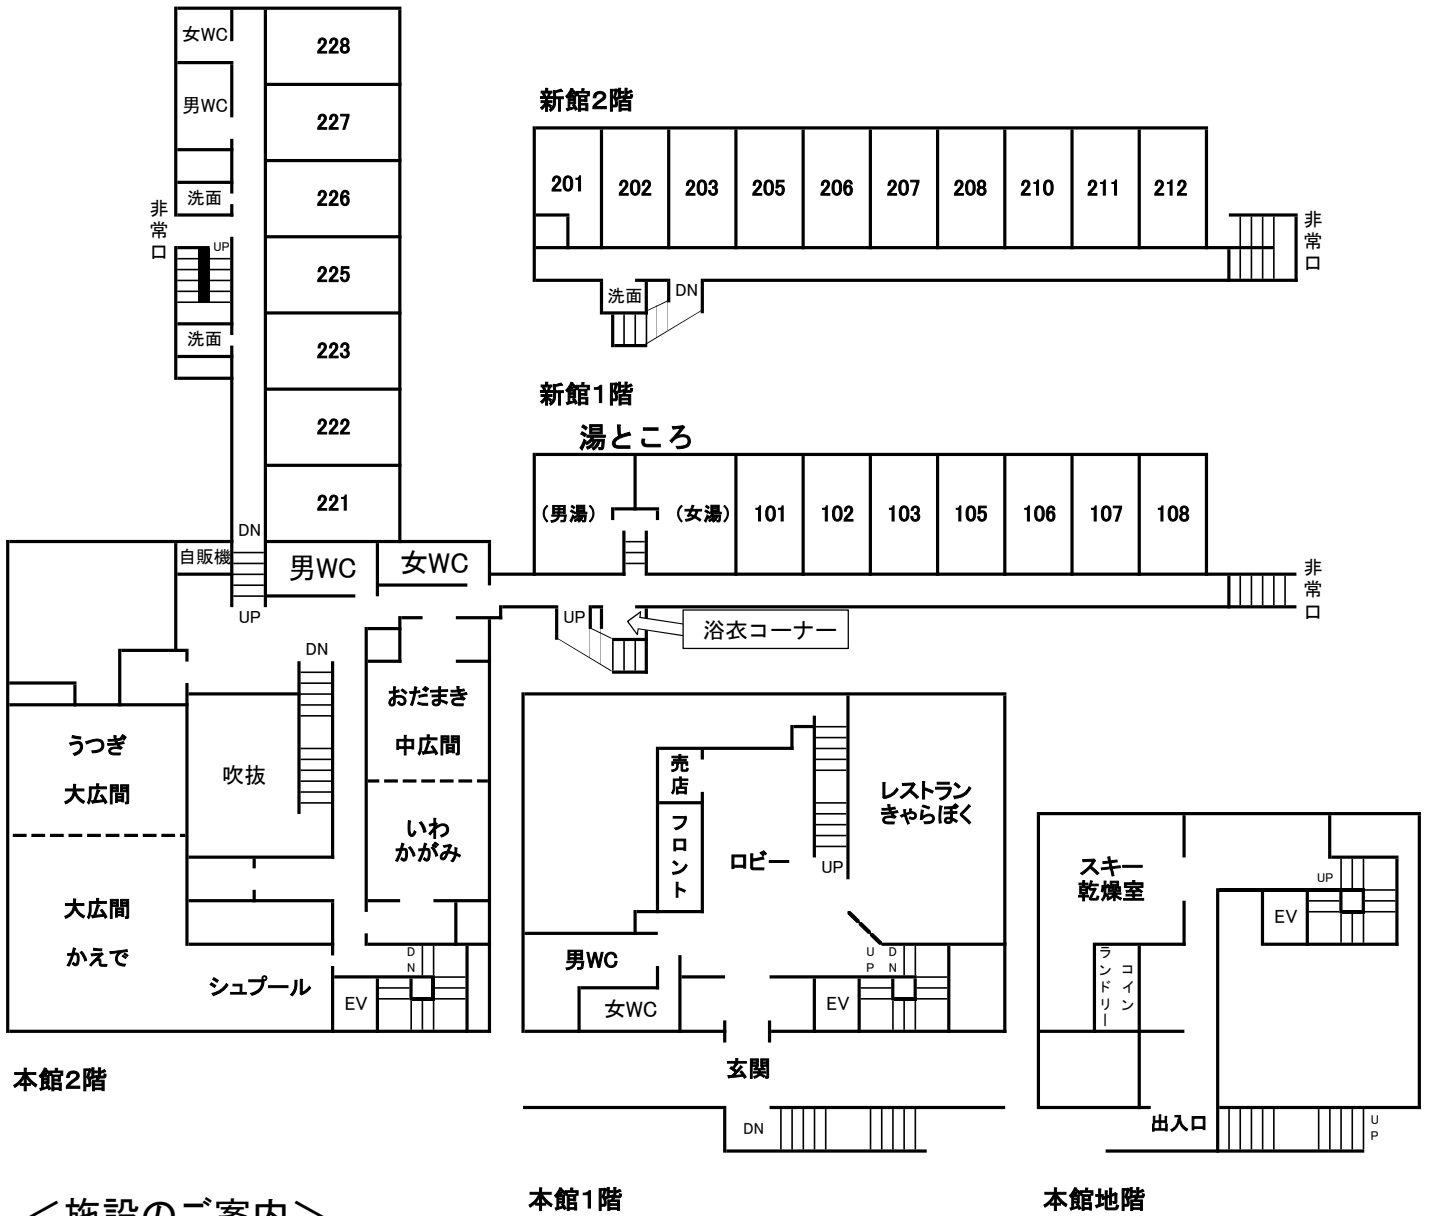

# 館内案内図

## <施設のご案内>

■ 収容 客室24室

■ 館内施設 宴会場・会議室・ミーティングルーム・レストラン・湯ところ・売店・自販機コーナー・レンタルスキー・スキー乾燥室・ランドリーコーナー・エレベーター1機(本館地階～本館2階)・駐車場50台(冬季は駐車不可)

## 各階のご案内